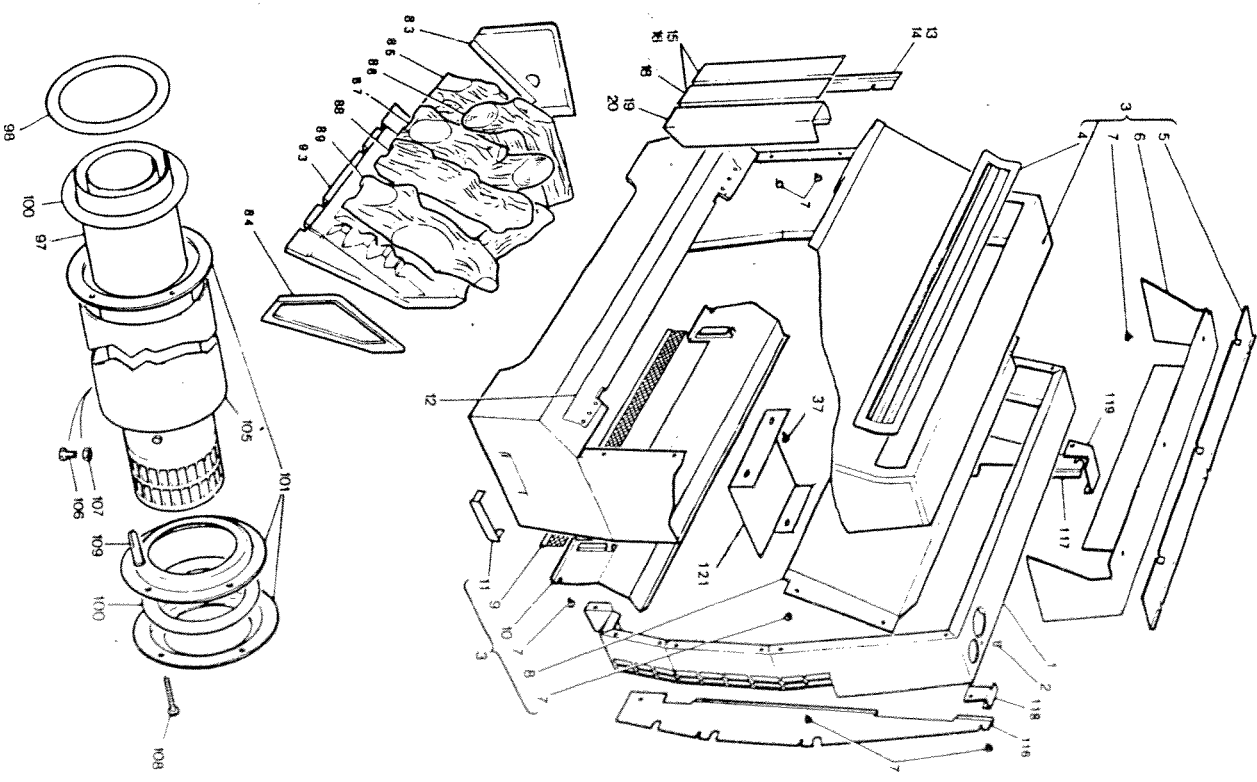

600K543/03

Model # 4750B-N & 4750B-P

Part Number

Key #	Natural	Propane	Part Descriptions
1.	551559	551559	Outer Rear Frame
2.	530939	530939	Control Position Indicator
3.	551579	551579	Outer Case Unit (Includes Key 4-11)
4.	550099	550099	Hood Grill
5.	550119	550119	Upper Heat Shield
6.	550859	550859	Lower Hood Shield
7.	534629	534629	Screw #8 x 3/8
8.	550169	550169	Hood Front Heat Shield
9.	550179	550179	Burner Guard
10.	550459	550459	Bottom Front Heat Shield
11.	550389	550389	Nameplate
12.	551589	550879	Ledge Trim
13.	550599	550599	Outer Case Trim / Right / Brass
14.	550609	550609	Outer Case Trim / Left / Brass
15.	550209	550209	Side Trim / Right / Black
16.	550209	550209	Side Trim / Left / Black
17.	548519	548519	Control Knob
18.	550629	550629	Side Trim / 1 Pair / Brass
19.	550339	550339	Inner Side Trim / Right
20.	550329	550329	Inner Side Trim / Left
21.	551399	551399	Rear Cooler Plate
22.	513509	513509	Screw 4mm x 10mm
23.	549799	549799	Sealing Ring / Black Panel
24.	549179	549179	Seal / Air Duct / Sides
25.	549189	549189	Seal / Air Duct / Top & Bottom