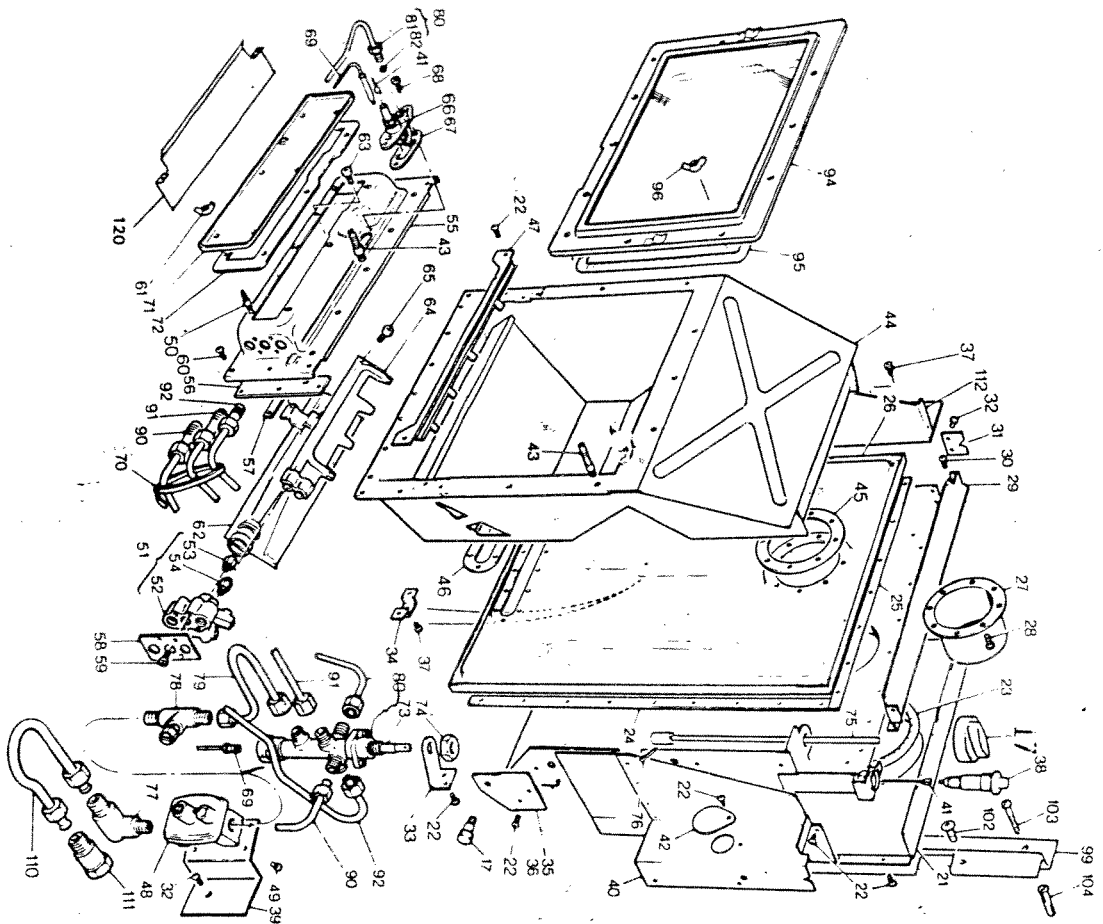

600K543/03

Model # 4750B-N & 4750B-P

Part Number

Key #	Natural	Propane	Part Descriptions
1.	551559	551559	Outer Rear Frame
2.	530939	530939	Control Position Indicator
3.	551579	551579	Outer Case Unit (Includes Key 4-11)
4.	550099	550099	Hood Grill
5.	550119	550119	Upper Heat Shield
6.	550859	550859	Lower Hood Shield
7.	534629	534629	Screw #8 x 3/8
8.	550169	550169	Hood Front Heat Shield
9.	550179	550179	Burner Guard
10.	550459	550459	Bottom Front Heat Shield
11.	550389	550389	Nameplate
12.	551589	550879	Ledge Trim
13.	550599	550599	Outer Case Trim / Right / Brass
14.	550609	550609	Outer Case Trim / Left / Brass
15.	550209	550209	Side Trim / Right / Black
16.	550209	550209	Side Trim / Left / Black
17.	548519	548519	Control Knob
18.	550629	550629	Side Trim / 1 Pair / Brass
19.	550339	550339	Inner Side Trim / Right
20.	550329	550329	Inner Side Trim / Left
21.	551399	551399	Rear Cooler Plate
22.	513509	513509	Screw 4mm x 10mm
23.	549799	549799	Sealing Ring / Black Panel
24.	549179	549179	Seal / Air Duct / Sides
25.	549189	549189	Seal / Air Duct / Top & Bottom