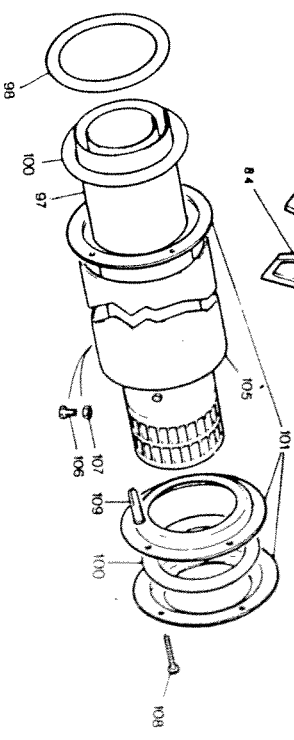

600K543/03

Model # 4750B-N & 4750B-P

Part Number

Key #	Natural	Propane	Part Descriptions
1.	551559	551559	Outer Rear Frame
2.	530939	530939	Control Position Indicator
3.	551579	551579	Outer Case Unit (Includes Key 4-11)
4.	550099	550099	Hood Grill
5.	550119	550119	Upper Heat Shield
6.	550859	550859	Lower Hood Shield
7.	534629	534629	Screw #8 x 3/8
8.	550169	550169	Hood Front Heat Shield
9.	550179	550179	Burner Guard
10.	550459	550459	Bottom Front Heat Shield
11.	550389	550389	Nameplate
12.	551589	550879	Ledge Trim
13.	550599	550599	Outer Case Trim / Right / Brass
14.	550609	550609	Outer Case Trim / Left / Brass
15.	550209	550209	Side Trim / Right / Black
16.	550209	550209	Side Trim / Left / Black
17.	548519	548519	Control Knob
18.	550629	550629	Side Trim / 1 Pair / Brass
19.	550339	550339	Inner Side Trim / Right
20.	550329	550329	Inner Side Trim / Left
21.	551399	551399	Rear Cooler Plate
22.	513509	513509	Screw 4mm x 10mm
23.	549799	549799	Sealing Ring / Black Panel
24.	549179	549179	Seal / Air Duct / Sides
25.	549189	549189	Seal / Air Duct / Top & Bottom