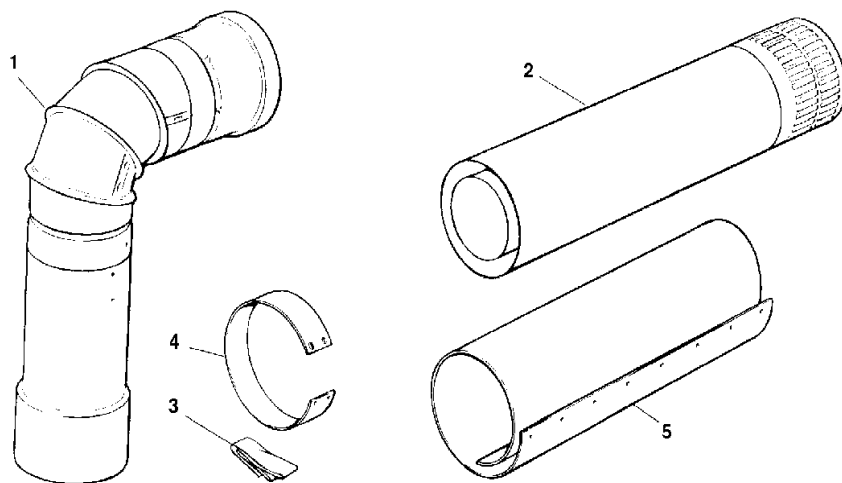

903VKT Vent Unit