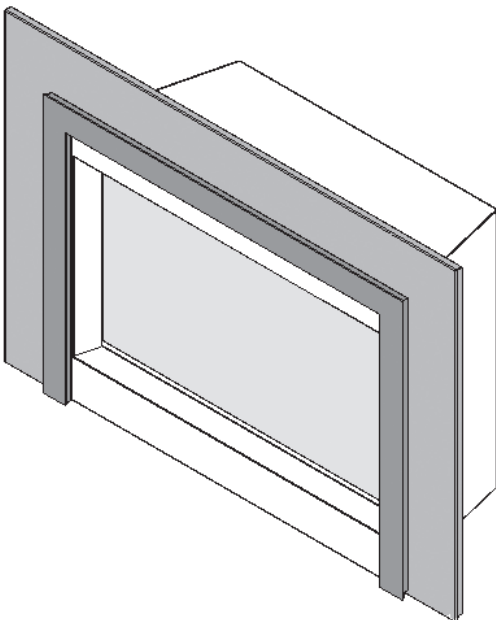

INSTALLATION INSTRUCTIONS
GE3CFV—GE3 Clearview Front
For GE3 Electric Fireplace Insert
NOT FOR USE WITH GAS MODEL FIREPLACES

Installation

The GE3CFV is held in place by magnets.

Snap to backing plate/trim ensuring it is flush with the internal edge of backing plate/trim.

GE3CFV Clearview Front

GE3CFV
Clearview Front
(magnetic)

GE3BPB-1 3-Sided Backing Plate +
GE3CFV Clearview Front installed

GE3SK1 3-Sided Minimal Trim +
GE3CFV Clearview Front installed

GUIDE D'INSTALLATION GE3CFV—GE3 Devanture Clearview pour foyer électrique GE3

NE PAS UTILISER AVEC LES FOYERS À GAZ

Installation

La GE3CFV tient en place avec des aimants.

Attachez la devanture à la plaque de finition/bordure vous assurant que la devanture soit bien alignée au cadre intérieur de la plaque/bordure.