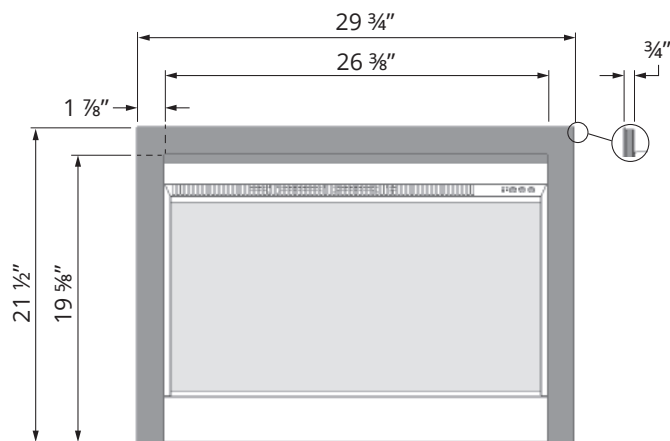

GUIDE D'INSTALLATION GE3CFV—GE3 Devanture Clearview pour foyer électrique GE3

NE PAS UTILISER AVEC LES FOYERS À GAZ

Installation

La GE3CFV tient en place avec des aimants.

Attachez la devanture à la plaque de finition/bordure vous assurant que la devanture soit bien alignée au cadre intérieur de la plaque/bordure.

GE3CFV Devanture Clearview