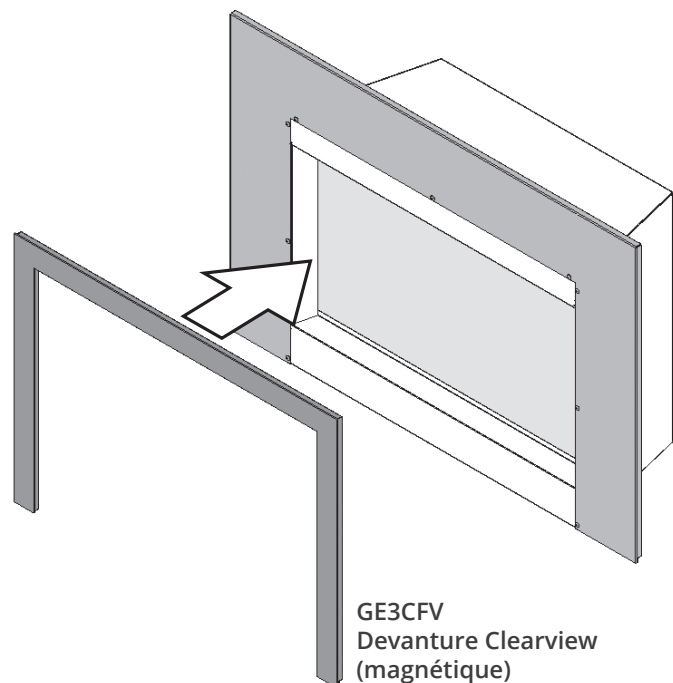

INSTALLATION INSTRUCTIONS
GE3CFV—GE3 Clearview Front
For GE3 Electric Fireplace Insert
NOT FOR USE WITH GAS MODEL FIREPLACES

Installation

The GE3CFV is held in place by magnets.

Snap to backing plate/trim ensuring it is flush with the internal edge of backing plate/trim.

GE3CFV Clearview Front

GE3CFV
Clearview Front
(magnetic)

GE3BPB-1 3-Sided Backing Plate +
GE3CFV Clearview Front installed

GE3SK1 3-Sided Minimal Trim +
GE3CFV Clearview Front installed

GUIDE D'INSTALLATION GE3CFV—GE3 Devanture Clearview pour foyer électrique GE3

NE PAS UTILISER AVEC LES FOYERS À GAZ

Installation

La GE3CFV tient en place avec des aimants.

Attachez la devanture à la plaque de finition/bordure vous assurant que la devanture soit bien alignée au cadre intérieur de la plaque/bordure.

GE3CFV Devanture Clearview

GE3CFV
Devanture Clearview
(magnétique)

GE3BPB-1 Plaque de finition +
GE3CFV Devanture Clearview installées

GE3SK1 Bordure minimale +
GE3CFV Devanture Clearview installées