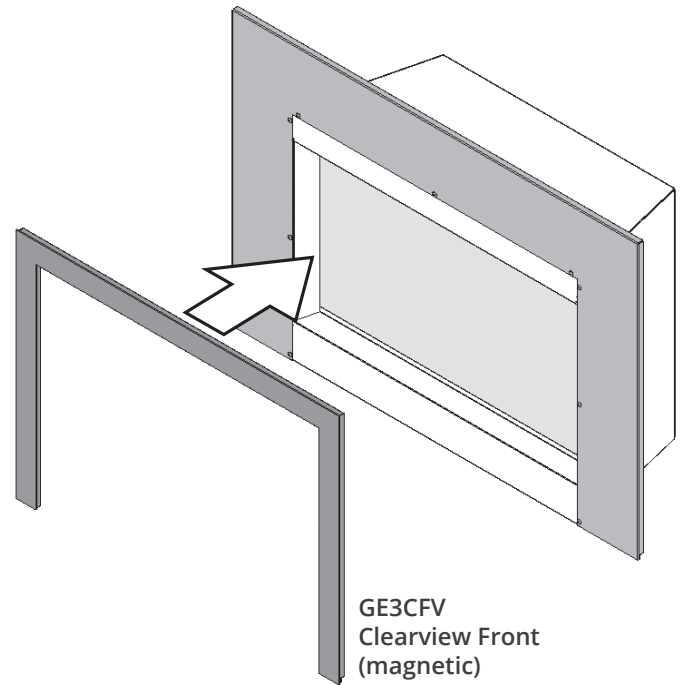

INSTALLATION INSTRUCTIONS
GE3CFV—GE3 Clearview Front
For GE3 Electric Fireplace Insert
NOT FOR USE WITH GAS MODEL FIREPLACES

Installation

The GE3CFV is held in place by magnets.

Snap to backing plate/trim ensuring it is flush with the internal edge of backing plate/trim.

GE3CFV Clearview Front

GE3CFV
Clearview Front
(magnetic)

GE3BPB-1 3-Sided Backing Plate +
GE3CFV Clearview Front installed

GE3SK1 3-Sided Minimal Trim +
GE3CFV Clearview Front installed

GUIDE D'INSTALLATION GE3CFV—GE3 Devanture Clearview pour foyer électrique GE3

NE PAS UTILISER AVEC LES FOYERS À GAZ

Installation

La GE3CFV tient en place avec des aimants.

Attachez la devanture à la plaque de finition/bordure vous assurant que la devanture soit bien alignée au cadre intérieur de la plaque/bordure.