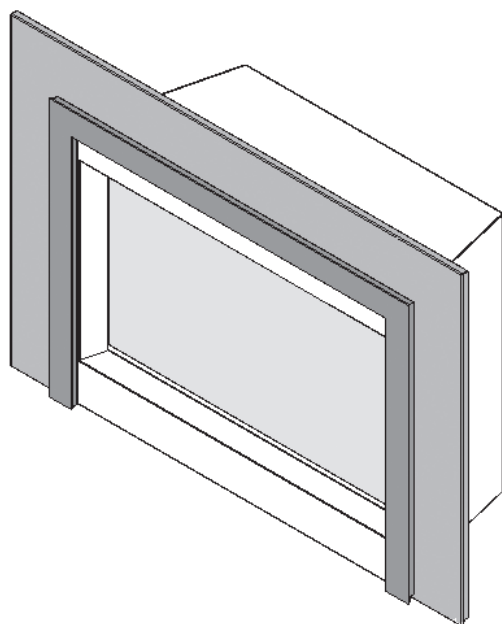

INSTALLATION INSTRUCTIONS
GE3CFV—GE3 Clearview Front
For GE3 Electric Fireplace Insert
NOT FOR USE WITH GAS MODEL FIREPLACES

Installation

The GE3CFV is held in place by magnets.

Snap to backing plate/trim ensuring it is flush with the internal edge of backing plate/trim.

GE3CFV Clearview Front

GE3CFV
Clearview Front
(magnetic)

GE3BPB-1 3-Sided Backing Plate +
GE3CFV Clearview Front installed

GE3SK1 3-Sided Minimal Trim +
GE3CFV Clearview Front installed

GUIDE D'INSTALLATION GE3CFV—GE3 Devanture Clearview pour foyer électrique GE3

NE PAS UTILISER AVEC LES FOYERS À GAZ

Installation

La GE3CFV tient en place avec des aimants.

Attachez la devanture à la plaque de finition/bordure vous assurant que la devanture soit bien alignée au cadre intérieur de la plaque/bordure.

GE3CFV Devanture Clearview

GE3CFV
Devanture Clearview
(magnétique)

GE3BPB-1 Plaque de finition +
GE3CFV Devanture Clearview installées

GE3SK1 Bordure minimale +
GE3CFV Devanture Clearview installées