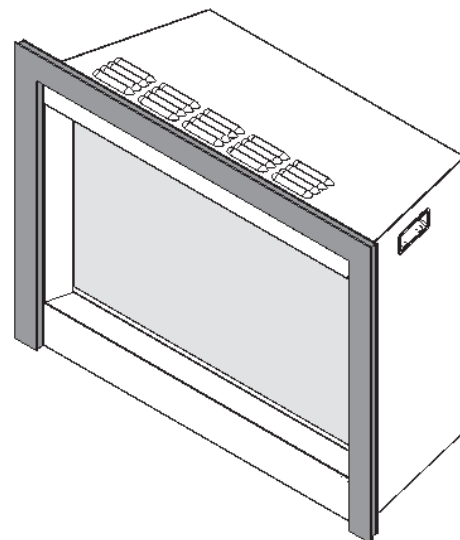

INSTALLATION INSTRUCTIONS
GE3CFV—GE3 Clearview Front
For GE3 Electric Fireplace Insert
NOT FOR USE WITH GAS MODEL FIREPLACES

Installation

The GE3CFV is held in place by magnets.

Snap to backing plate/trim ensuring it is flush with the internal edge of backing plate/trim.

GE3CFV Clearview Front

GE3CFV
Clearview Front
(magnetic)

GE3BPB-1 3-Sided Backing Plate +
GE3CFV Clearview Front installed

GE3SK1 3-Sided Minimal Trim +
GE3CFV Clearview Front installed

GUIDE D'INSTALLATION GE3CFV—GE3 Devanture Clearview pour foyer électrique GE3

NE PAS UTILISER AVEC LES FOYERS À GAZ

Installation

La GE3CFV tient en place avec des aimants.

Attachez la devanture à la plaque de finition/bordure vous assurant que la devanture soit bien alignée au cadre intérieur de la plaque/bordure.