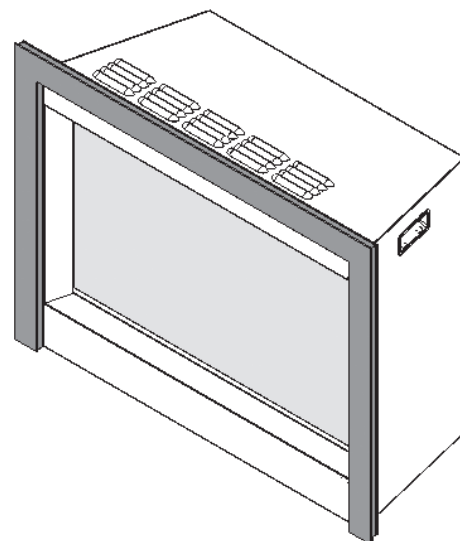

GE3SK1 Bordure minimale +
GE3CFV Devanture Clearview installées