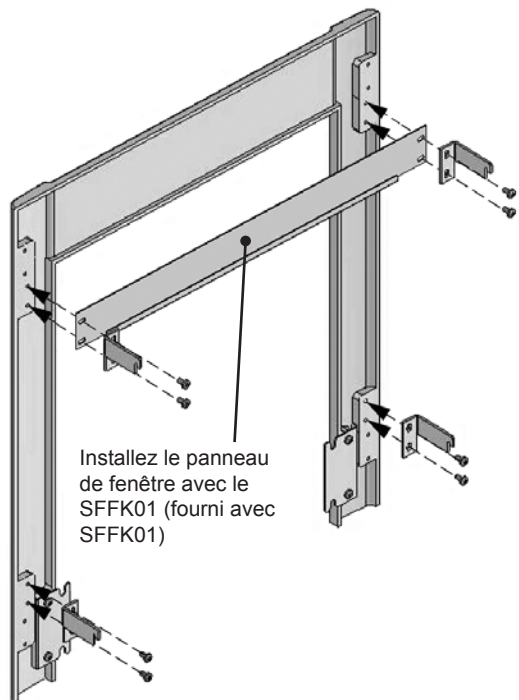

SÉRIE SF14

DEVANTURE DE FONTE STONEFIRE

MANUEL D'INSTALLATION

Homologué par la CSA pour utilisation exclusive avec

le foyer Valor, modèle 530 et un des kits d'encadrement Stonefire

GÉNÉRAL

La Devanture de fonte série SF14 StoneFire doit être utilisée avec le foyer Valor 530 lorsque le foyer est monté avec un Kit d'encadrement SFMK01 (avec manteau de cheminée StoneFire) ou un Kit d'encadrement Freestyle SFFK01.

Contenu du kit

Concept

ASSEMBLAGE DE LA DEVANTURE

- Positionnez et fixez les supports de montage à l'arrière de la devanture de fonte à l'aide des vis fournies (2 supports par côté). Si vous utilisez le SFFK01, fixez le panneau de fenêtre (fourni avec le SFFK01) avec les supports de montage du haut.
- Accrochez la devanture au kit d'encadrement (SFMK01 ou SFFK01).