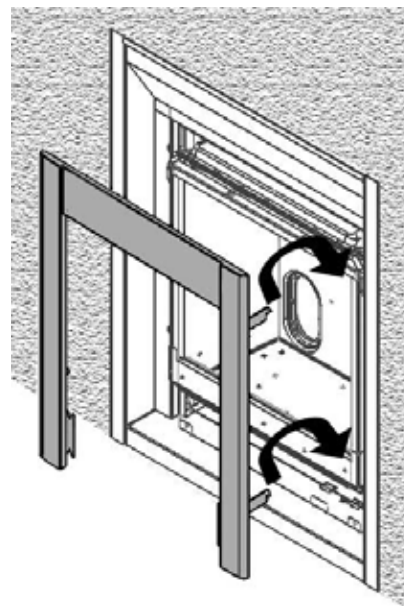

SÉRIE SF14

DEVANTURE DE FONTE STONEFIRE

MANUEL D'INSTALLATION

Homologué par la CSA pour utilisation exclusive avec

le foyer Valor, modèle 530 et un des kits d'encadrement Stonefire

GÉNÉRAL

La Devanture de fonte série SF14 StoneFire doit être utilisée avec le foyer Valor 530 lorsque le foyer est monté avec un Kit d'encadrement SFMK01 (avec manteau de cheminée StoneFire) ou un Kit d'encadrement Freestyle SFFK01.

Contenu du kit

Concept

ASSEMBLAGE DE LA DEVANTURE

- Positionnez et fixez les supports de montage à l'arrière de la devanture de fonte à l'aide des vis fournies (2 supports par côté). Si vous utilisez le SFFK01, fixez le panneau de fenêtre (fourni avec le SFFK01) avec les supports de montage du haut.
- Accrochez la devanture au kit d'encadrement (SFMK01 ou SFFK01).

Accrochez au SFMK01

Accrochez au SFFK01

LISTE DE PIÈCES

Devanture	4000815
Support de montage gauche (2)	4000822AZ
Support de montage droit (2)	4000821AZ
Support de base chantournée	4000811AZ
Quincaillerie	4001216