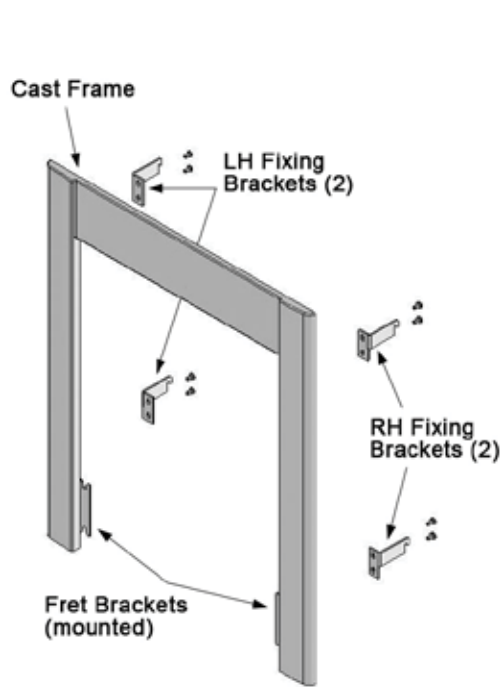

SF14 RANGE

STONEFIRE CAST FRAME KIT

INSTALLATION INSTRUCTIONS

CSA approved for use only with
Valor Model 530 Heater and a Stonefire Framing Kits

GENERAL

The SF14 range Cast Frame Kit may be fitted to any Valor model 530 heater using either the SFMK01 StoneFire Inner Frame Kit (with StoneFire Mantels) or the SFFK01 StoneFire Freestyle Framing Kit.

Kit Content

Assembly Overview

CAST FRAME KIT ASSEMBLY

- Locate and secure two of each RH and LH fixing brackets to the rear face of the cast frame using the screws provided. If installing SF14 on SFFK01, fit the window trim (provided with SFFK01) with the upper fixing brackets.
- Hook the cast frame to the framing kit (SFMK01 or SFFK01).

Contenu du kit

Concept

ASSEMBLAGE DE LA DEVANTURE

- Positionnez et fixez les supports de montage à l'arrière de la devanture de fonte à l'aide des vis fournies (2 supports par côté). Si vous utilisez le SFFK01, fixez le panneau de fenêtre (fourni avec le SFFK01) avec les supports de montage du haut.
- Accrochez la devanture au kit d'encadrement (SFMK01 ou SFFK01).