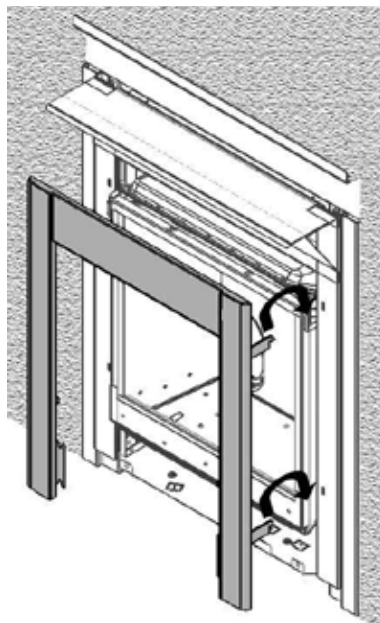

ASSEMBLAGE DE LA DEVANTURE

- Positionnez et fixez les supports de montage à l'arrière de la devanture de fonte à l'aide des vis fournies (2 supports par côté). Si vous utilisez le SFFK01, fixez le panneau de fenêtre (fourni avec le SFFK01) avec les supports de montage du haut.
- Accrochez la devanture au kit d'encadrement (SFMK01 ou SFFK01).

Accrochez au SFMK01