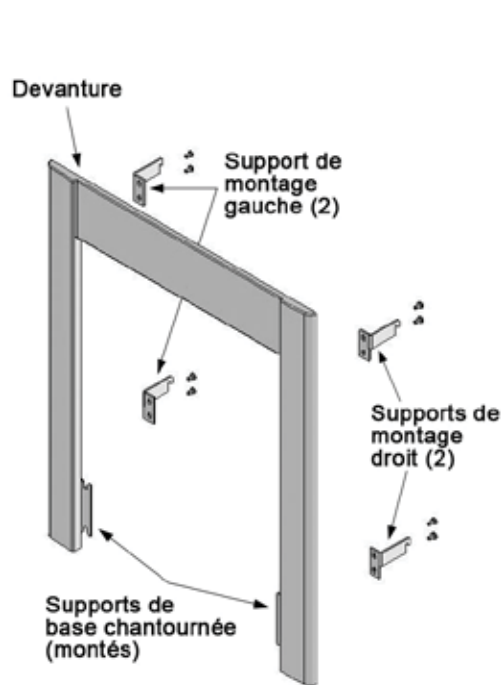

SÉRIE SF14

DEVANTURE DE FONTE STONEFIRE

MANUEL D'INSTALLATION

Homologué par la CSA pour utilisation exclusive avec

le foyer Valor, modèle 530 et un des kits d'encadrement Stonefire

GÉNÉRAL

La Devanture de fonte série SF14 StoneFire doit être utilisée avec le foyer Valor 530 lorsque le foyer est monté avec un Kit d'encadrement SFMK01 (avec manteau de cheminée StoneFire) ou un Kit d'encadrement Freestyle SFFK01.

Contenu du kit

Concept

ASSEMBLAGE DE LA DEVANTURE

- Positionnez et fixez les supports de montage à l'arrière de la devanture de fonte à l'aide des vis fournies (2 supports par côté). Si vous utilisez le SFFK01, fixez le panneau de fenêtre (fourni avec le SFFK01) avec les supports de montage du haut.
- Accrochez la devanture au kit d'encadrement (SFMK01 ou SFFK01).