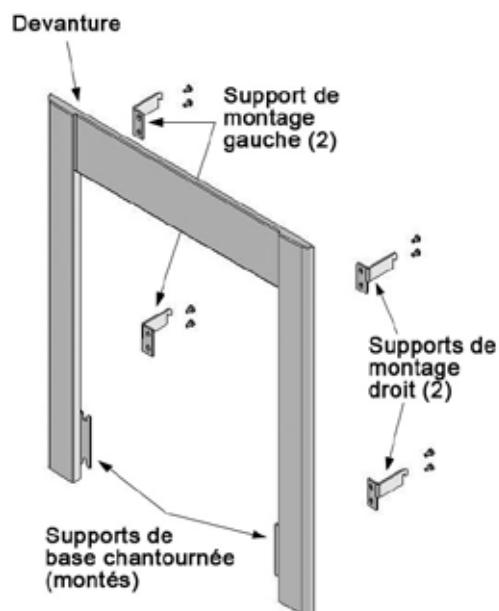

SÉRIE SF14

DEVANTURE DE FONTE STONEFIRE

MANUEL D'INSTALLATION

Homologué par la CSA pour utilisation exclusive avec

le foyer Valor, modèle 530 et un des kits d'encadrement Stonefire

GÉNÉRAL

La Devanture de fonte série SF14 StoneFire doit être utilisée avec le foyer Valor 530 lorsque le foyer est monté avec un Kit d'encadrement SFMK01 (avec manteau de cheminée StoneFire) ou un Kit d'encadrement Freestyle SFFK01.

Contenu du kit

Concept

ASSEMBLAGE DE LA DEVANTURE

- Positionnez et fixez les supports de montage à l'arrière de la devanture de fonte à l'aide des vis fournies (2 supports par côté). Si vous utilisez le SFFK01, fixez le panneau de fenêtre (fourni avec le SFFK01) avec les supports de montage du haut.
- Accrochez la devanture au kit d'encadrement (SFMK01 ou SFFK01).

Accrochez au SFMK01

Accrochez au SFFK01

LISTE DE PIÈCES

Devanture	4000815
Support de montage gauche (2)	4000822AZ
Support de montage droit (2)	4000821AZ
Support de base chantournée	4000811AZ
Quincaillerie	4001216