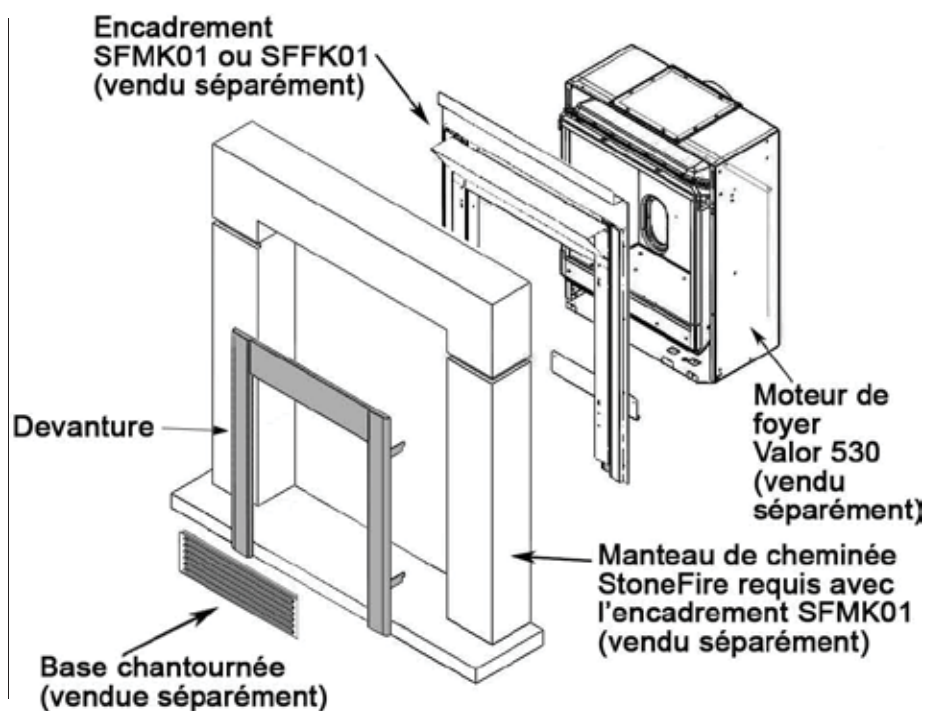

SÉRIE SF14

DEVANTURE DE FONTE STONEFIRE

MANUEL D'INSTALLATION

Homologué par la CSA pour utilisation exclusive avec

le foyer Valor, modèle 530 et un des kits d'encadrement Stonefire

GÉNÉRAL

La Devanture de fonte série SF14 StoneFire doit être utilisée avec le foyer Valor 530 lorsque le foyer est monté avec un Kit d'encadrement SFMK01 (avec manteau de cheminée StoneFire) ou un Kit d'encadrement Freestyle SFFK01.

Contenu du kit

Concept

ASSEMBLAGE DE LA DEVANTURE

- Positionnez et fixez les supports de montage à l'arrière de la devanture de fonte à l'aide des vis fournies (2 supports par côté). Si vous utilisez le SFFK01, fixez le panneau de fenêtre (fourni avec le SFFK01) avec les supports de montage du haut.
- Accrochez la devanture au kit d'encadrement (SFMK01 ou SFFK01).