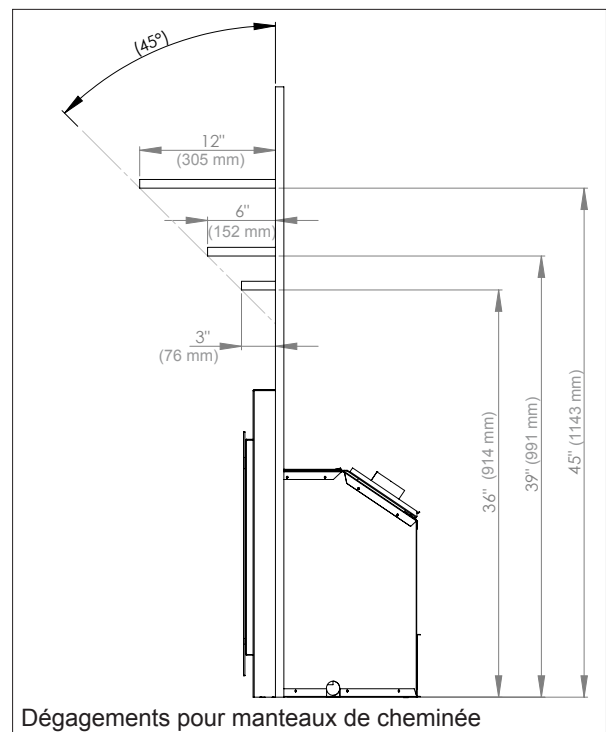

La Devanture contemporaine 765 est offerte en noir (765CSB), fini cuivre (765CSC), fini nickel (765CSN), et fini fer antique (765CSV).

Elle est conçue pour être utilisée avec la Bordure angulaire à trois côtés 756 (vendue séparément). Cependant, elle est également compatible avec les autres bordures à trois côtés (à l'exception des bordures de fonte) installées sur le foyer 739.

La Devanture contemporaine s'installe à l'intérieur de la bordure et se fixe à l'aide des supports de montage fournis avec les foyers 739.