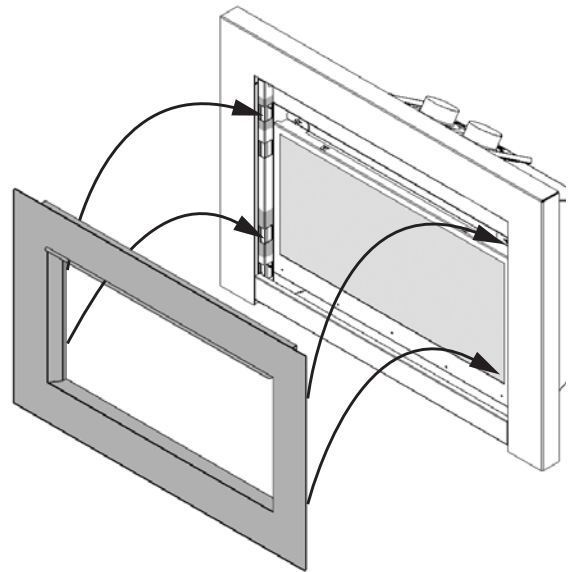

2. Accrochez la devanture aux mêmes supports de montage.