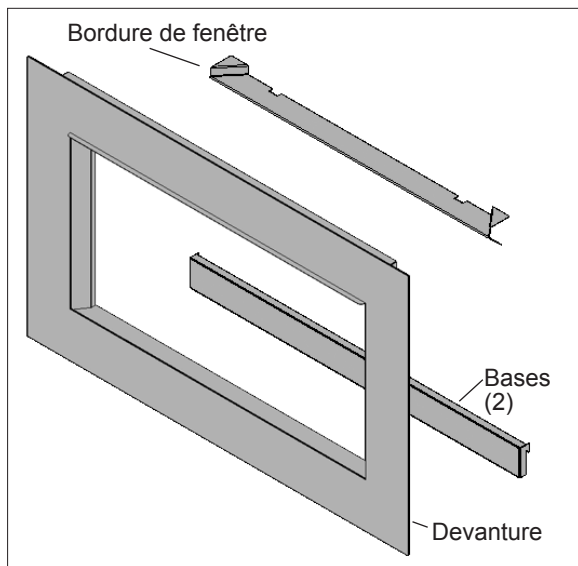

Contenu

2. Accrochez la devanture aux mêmes supports de montage.

Installation au foyer

1. Accrochez la base aux supports de montage à l'intérieur de la bordure déjà installée sur le foyer.

3. Accrochez la bordure de fenêtre au cadre de la fenêtre tel qu'indiqué.